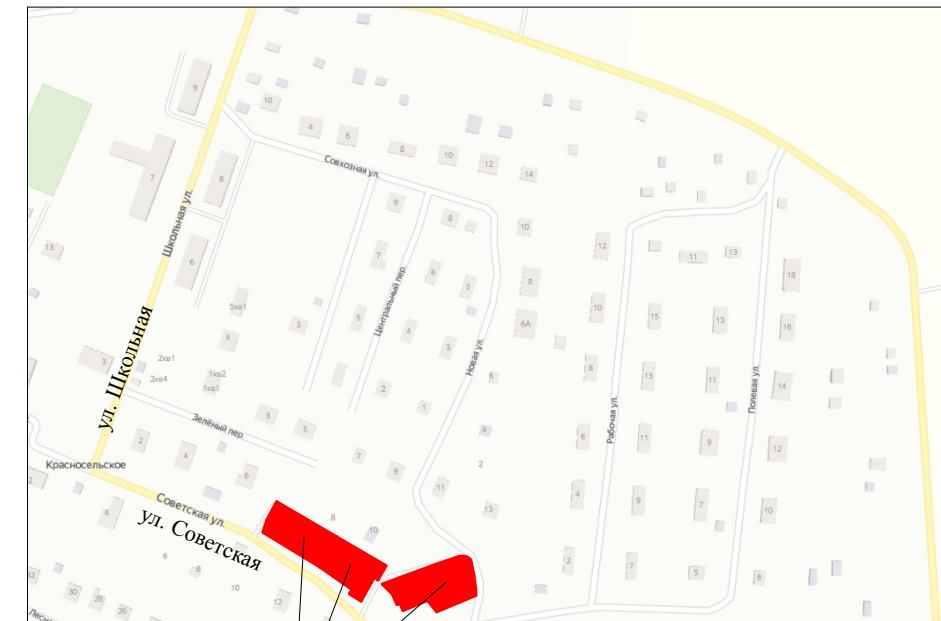

СХЕМА
 согласования места расположения земельных участков в границах территориальной зоны «Ж2 Зона застройки малоэтажными жилыми домами» застроенной многоквартирными домами № 1, № 3, № 5 по улице Советская в селе Красносельское сельского поселения Красносельское муниципального района Сергиевский Самарской области

СИТУАЦИОННЫЙ ПЛАН

земельные участки

Условные обозначения:

- Границы учтенного земельного участка
- Границы кадастрового квартала
- Границы зоны с особыми условиями использования территории
- Граница территориальной зоны
- Проектируемый земельный участок :ЗУ1
- Проектируемый земельный участок :ЗУ2
- Проектируемый земельный участок :ЗУ3
- 63:31:0305005 Кадастровый номер кадастрового квартала
- 63:31:0000000:750 Кадастровый номер земельного участка
- Ж2 Территориальная зона

Изм	Кол.уч	Лист	№ док	Подпись	Дата	Наименование работ:			
						согласование места расположения земельных участков в границах территориальной зоны «Ж2 Зона застройки малоэтажными жилыми домами» застроенной многоквартирными домами № 1, № 3, № 5 по улице Советская в селе Красносельское сельского поселения Красносельское муниципального района Сергиевский Самарской области			
						Заказчик: Администрация сельского поселения Красносельское муниципального района Сергиевский Самарской области	Стадия	Лист	Листов
								1	1
Разработал				И.М. Поляков	31.07.2020	Графическая часть Масштаб 1:1000 (Формат А3)			
Проверил				А.В. Урюпин	31.07.2020				
							ООО "ТЕХНО-ПЛАН"		