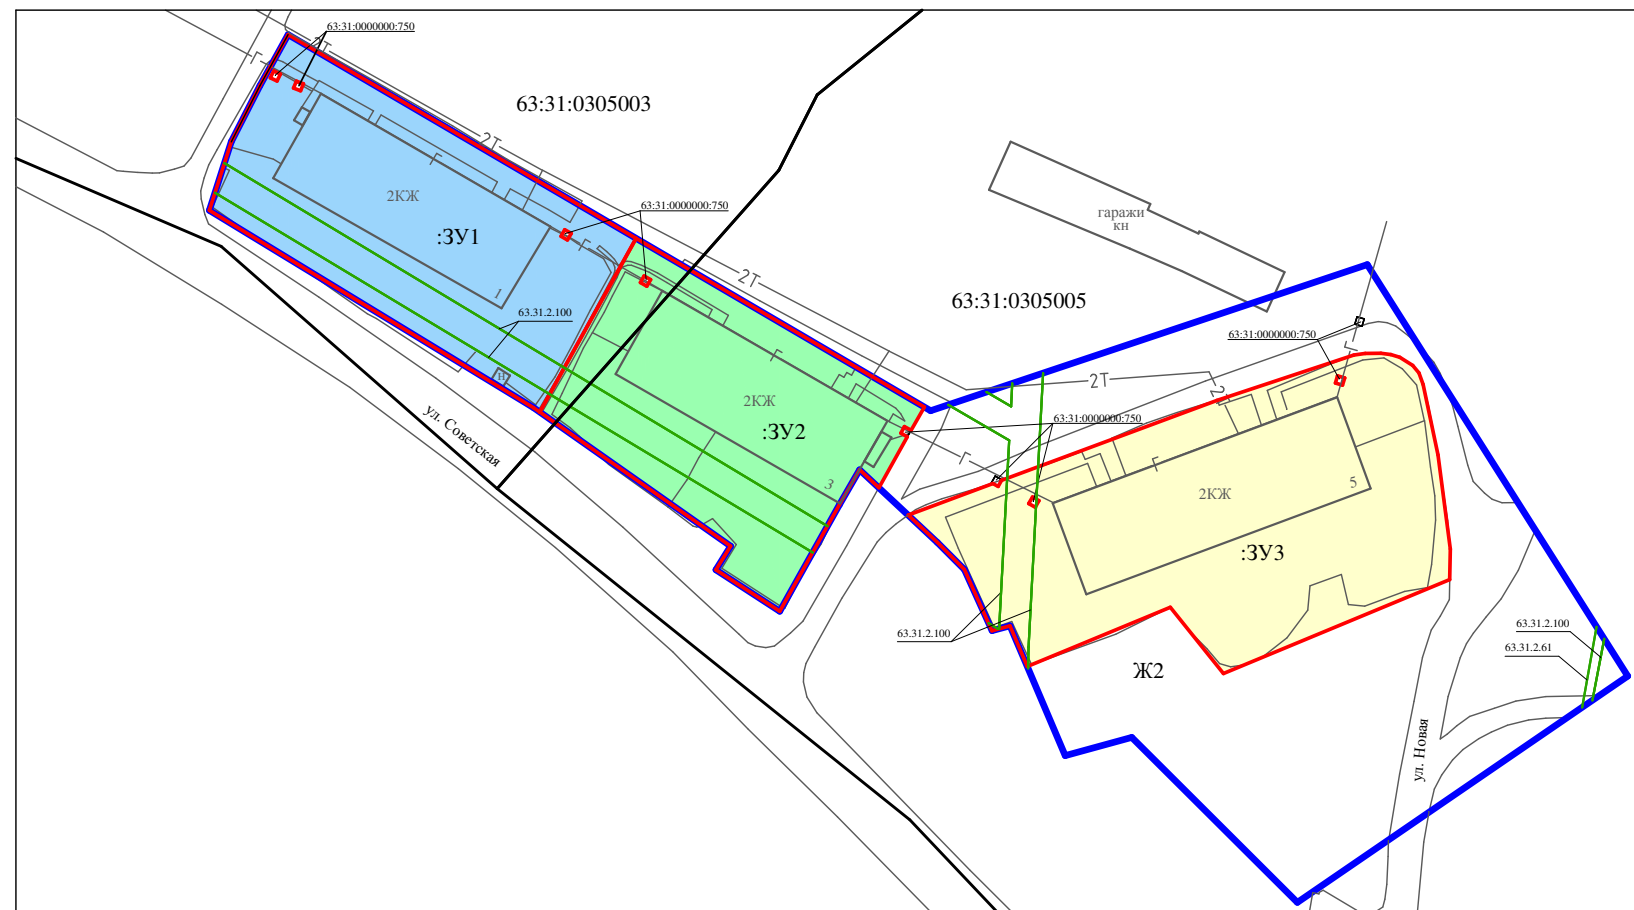

СХЕМА
 согласования места расположения земельных участков в границах территориальной зоны «Ж2 Зона застройки малоэтажными жилыми домами» застроенной многоквартирными домами № 1, № 3, № 5 по улице Советская в селе Красносельское сельского поселения Красносельское муниципального района Сергиевский Самарской области

СИТУАЦИОННЫЙ ПЛАН

земельные участки

Условные обозначения:

- Границы учтенного земельного участка
- Границы кадастрового квартала
- Границы зоны с особыми условиями использования территории
- Граница территориальной зоны
- Проектируемый земельный участок :ЗУ1
- Проектируемый земельный участок :ЗУ2
- Проектируемый земельный участок :ЗУ3
- 63:31:0305005 Кадастровый номер кадастрового квартала
- 63:31:0000000:750 Кадастровый номер земельного участка
- Ж2 Территориальная зона

Изм	Кол.уч	Лист	№ док	Подпись	Дата	Наименование работ:			
						согласование места расположения земельных участков в границах территориальной зоны «Ж2 Зона застройки малоэтажными жилыми домами» застроенной многоквартирными домами № 1, № 3, № 5 по улице Советская в селе Красносельское сельского поселения Красносельское муниципального района Сергиевский Самарской области			
						Заказчик: Администрация сельского поселения Красносельское муниципального района Сергиевский Самарской области	Стадия	Лист	Листов
								1	1
Разработал				И.М. Поляков	31.07.2020	Графическая часть Масштаб 1:1000 (Формат А3)			
Проверил				А.В. Урюпин	31.07.2020				
							ООО "ТЕХНО-ПЛАН"		