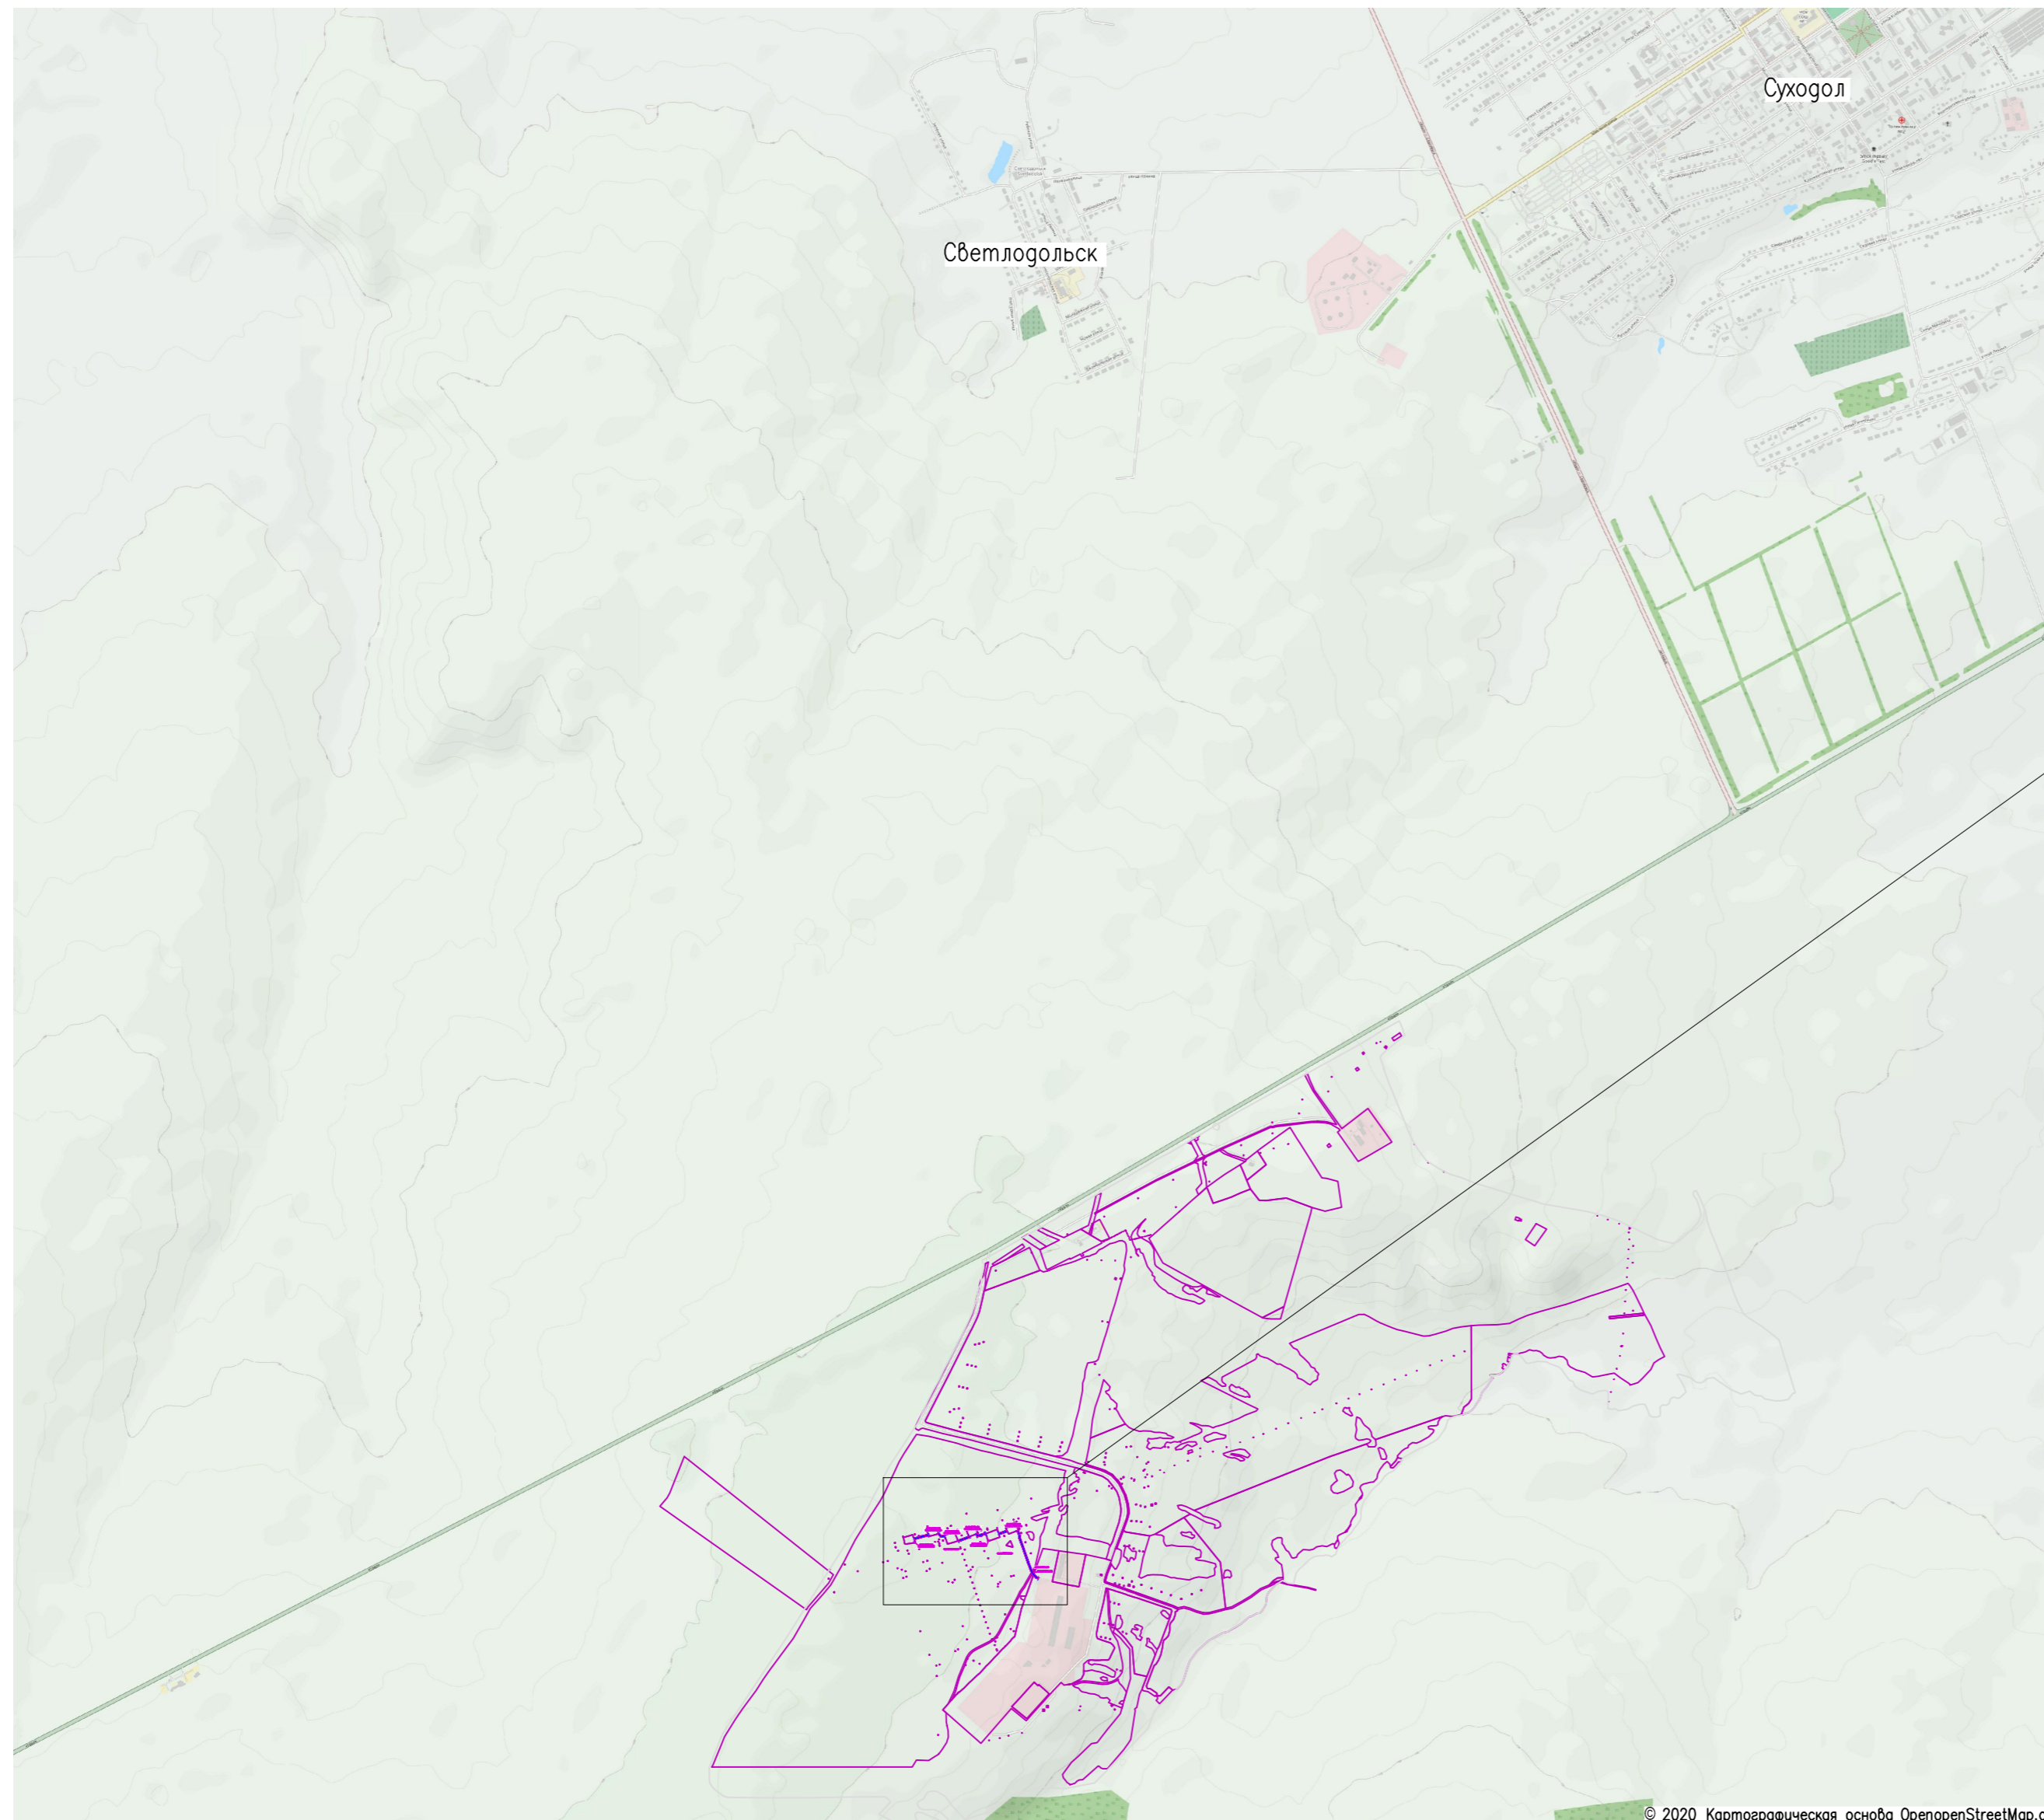

Самарская область
Сергиевский район
КС "Сергиевская"

Условные обозначения

границы земельных участков по сведениям ЕГРН

границы планируемого размещения линейных объектов