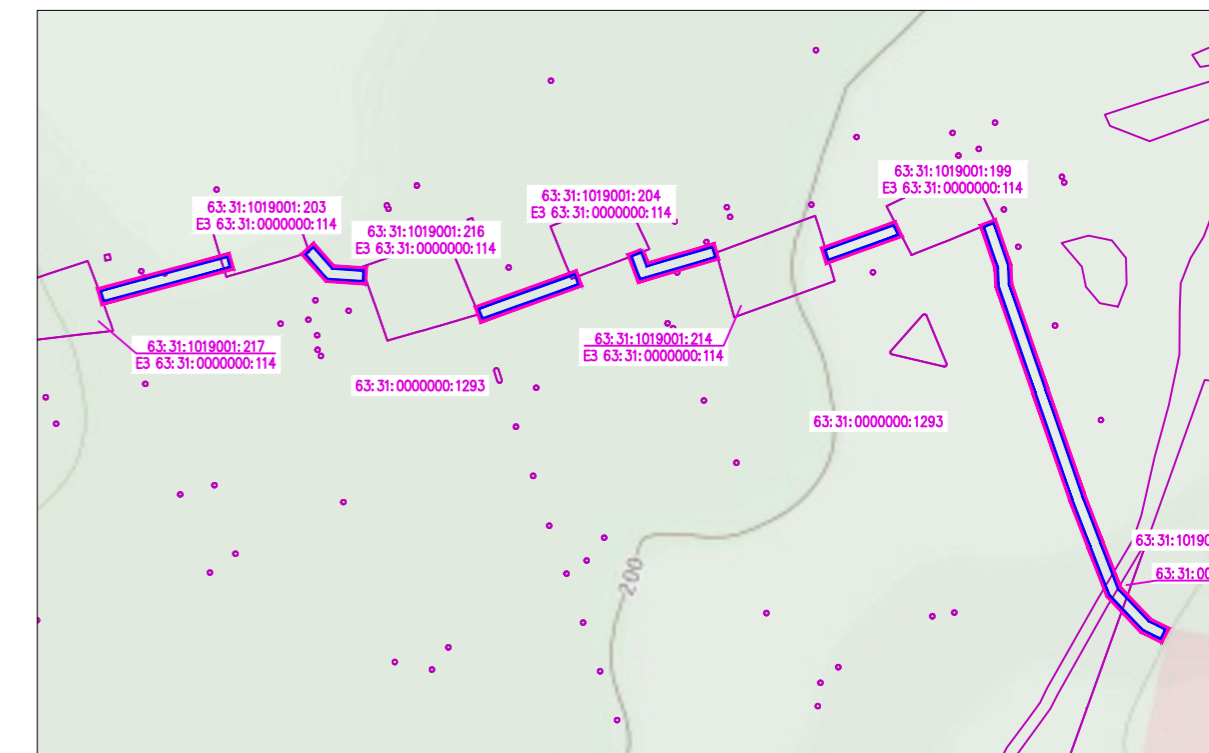

Самарская область
Сергиевский район
КС "Сергиевская"

Условные обозначения

границы земельных участков по сведениям ЕГРН

границы планируемого размещения линейных объектов